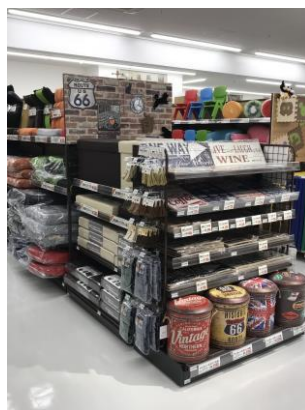

1. ペット

ペットフード、用品のどちらもスーパービバホームと同等の品揃えを実現。ペットおやつや療法食などペットフードの品揃えを充実。

2. ガーデン

室内観葉やインテリア性の高い植物及び一点物の植物等の品揃えを拡充し、お客様に驚きと発見する楽しさを与える「ジャングル売場」を提案。

3. 部屋の中を簡単・手軽に自分流DIY

住まいの補修に必要な各種リペア商品をはじめ、作業を快適にする商品やネジ・釘に至るまで幅広く取り揃え。

4. 家庭用品

家庭で日常的に使用される道具に加えて「多機能」「便利」で話題の調理器具も各種多彩に取り揃え。

5. インテリア

人気のブルックリンや北欧テイストの家具、カーペット、雑貨、クッションなど、好みに合う豊富な商品を取り揃え。

6. リフォーム&デザインセンター

61万件の施工実績(2017年12月時点)をもつ『リフォーム&デザインセンター』は、快適な暮らしのためのリフォームを提案いたします。最新住設機器からお客様のニーズにあった商品をご提案。専門スタッフがお客様の悩みを聞きお客様の設計や予算プランに沿ってアドバイス・ご提案をさせていただきます。ご自宅に伺い下見から、見積・契約・施工完工と施工中の管理も含め当社専任スタッフが最後まで責任を持って対応します。見積は無料です。