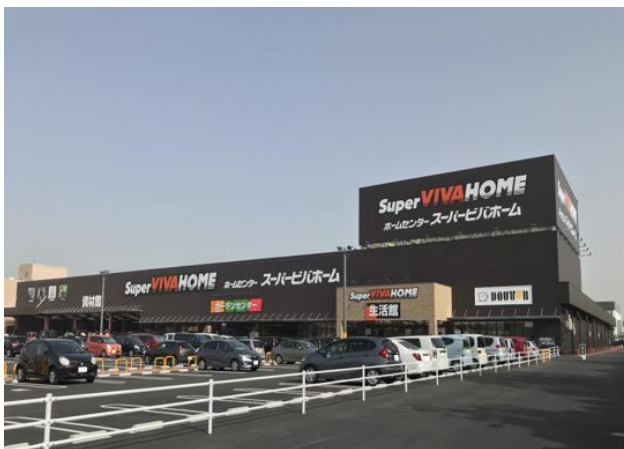

報道関係各位

粕屋町と「災害時における防災活動協力に関する協定」を締結

株式会社ビバホーム（社長：坂本晴彦、さいたま市浦和区）は、粕屋町（福岡県糟屋郡）と「災害時における防災活動協力に関する協定」を下記の通り締結したことをお知らせいたします。

【締結日】

2021年9月1日

【本協定の趣旨】

粕屋町内で災害が発生し、又は発生するおそれがある場合において、粕屋町の協力要請に基づきビバホームが管理又は保有する施設及び物資を、災害時の支援のために提供する。

【災害時の支援活動】

対象となる施設：スーパービバホーム福岡東店

1. スーパービバホーム福岡東店の駐車場を、一時避難所として粕屋町に提供する。
2. スーパービバホーム福岡東店の店舗及び管理施設において保有する物資（食料品、飲料水、日用品等）を粕屋町に供給する。
3. スーパービバホーム福岡東店の営業時間外において、駐車場を粕屋町の持つ簡易トイレ設置場所として提供する。
  スーパービバホーム福岡東店の営業時間中において、スーパービバホーム福岡東店の管理するトイレ及び水道を粕屋町が使用する。

スーパービバホーム福岡東店について

スーパービバホーム福岡東店は、地域の皆様の防災拠点としての役割を担うべく、店内では防災用品の特設売り場を常時設け LCP（Life Continuity Plan:生活継続計画、災害が起きても普段通りの生活を維持できるように日頃から各家庭で備えておくこと。）の提案に注力しています。

また、店舗の災害対策設備として「自家発電設備」、「非常用給水設備」を完備しています。停電下においては資材、生活物資の販売及び充電サービスを行い、断水下には飲料水の給水サービス及びトイレの開放を行います。

お問い合わせ先

I R 広報室 TEL : 070-3161-8983 (小林) 070-3192-5605 (渡部)